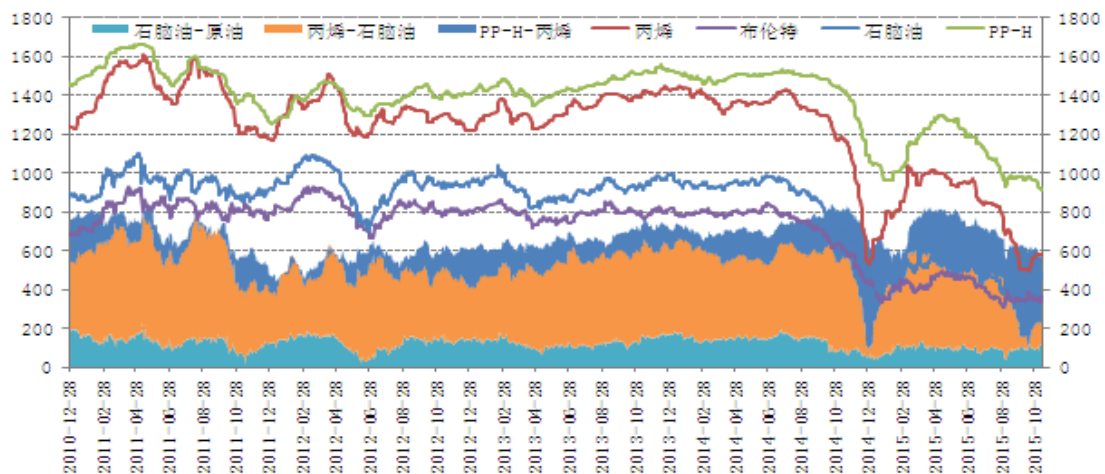

2015-11-20

3 PP

Wind

伦 PP                      T30S                      6350-7350 /                      PP  
1454 /

4 LLDPE

5 PP

11

PP

9

30

60

10 4

11

9 29 11  
10 11 11 6 30 PP 11  
S1003 30 / PP  
11 13

6 PP

PP