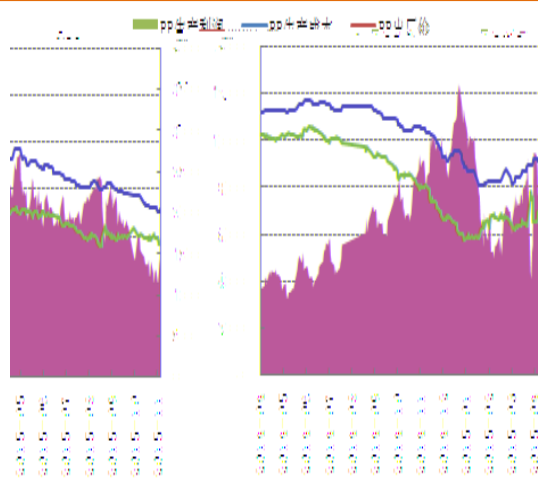

2015-11-20

3 PP

Wind

伦 PP                      T30S                      6350-7350 /                      PP  
1454 /

4 LLDPE

5 PP

11

PP

9

30

60

10 4

11

9 29 11  
10 11 11 6 30 PP 11  
S1003 30 / PP  
11 13

6 PP

PP

PP

69%

BOPP

伦 PP

6

BOPP

BOPP

BOPP