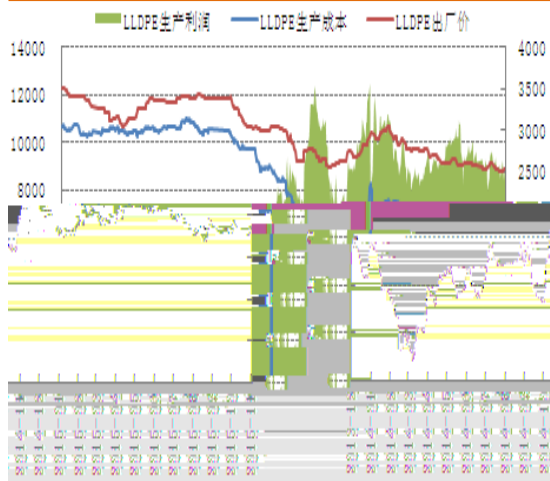

2015-11-20

3 PP

Wind

伦 PP                      T30S                      6350-7350 /                      PP  
1454 /

4 LLDPE

5 PP

11

PP

9

30

60

10 4

11

9 29 11  
10 11 11 6 30 PP 11  
S1003 30 / PP  
11 13

6 PP

PP

PP

69%

BOPP

伦 PP

6

BOPP

BOPP

BOPP