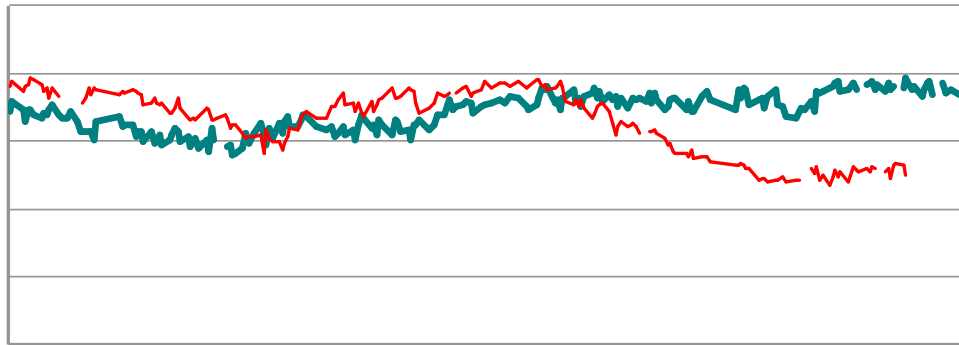

53

3

631.6

12

76.55

88.50

13.5%

4

Wind

1605 3 5300
2015 5500-5600

—

020-22139858

020-22139813

020-22139817

020-22139824

5