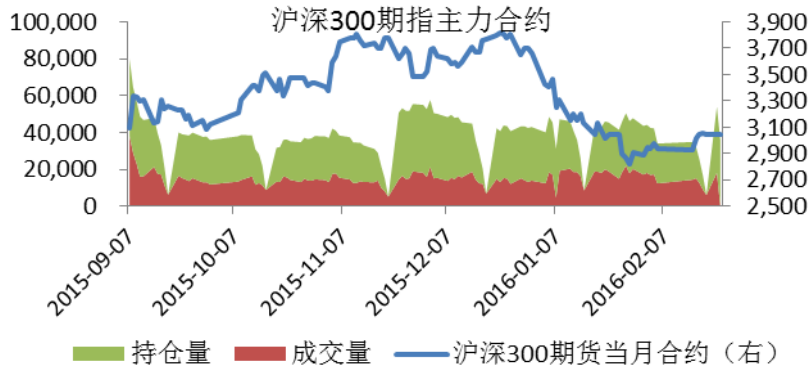

王志武

A

" 8·11"

700 4550 1300 9600
Shi bor
MLF

1

A

020-