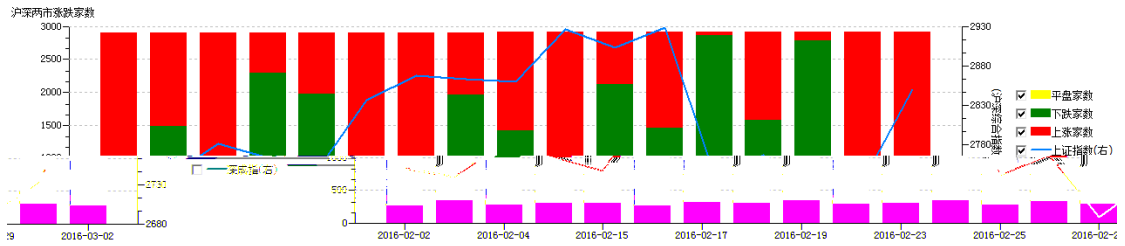

王志武

3 (PMI) 49.5 48.2 48.6 6 2  
3 3 9

28  
2623 282 10 ST 196 2  
3% 4%  
2015 28%

0.5  
15% 17% 2016  
3 1

4  
2015 2  
139 6955  
28 2  
7

SHIBOR

SHIBOR

G20