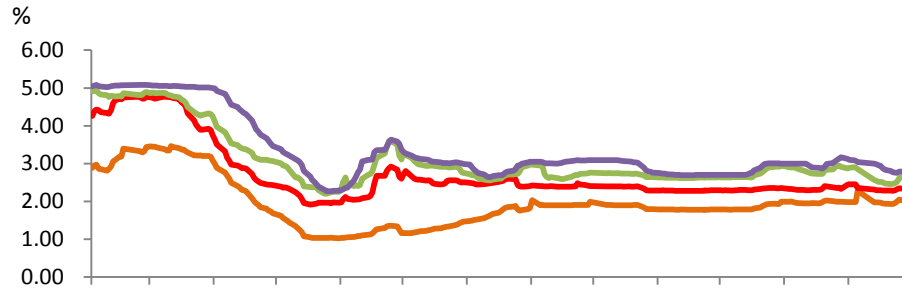

王志武

3 (PMI) 49.5 48.2 48.6 6 2  
3 3 9

28  
2623 282 10 ST 196 2  
3% 4%  
2015 28%

0.5  
15% 17% 2016  
3 1

4  
2015 2  
139 6955  
28 2  
7

SHIBOR

SHIBOR

G20