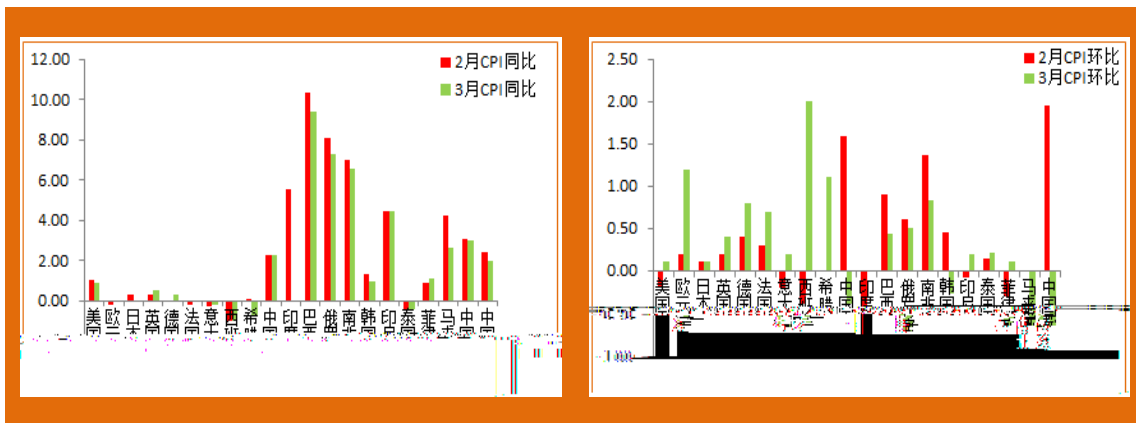

3

G4	3	CPI	0.90%	0.00%	-0.10%	0.50%		
CPI	2.20%	1.00%	-0.30%	1.50%	CPI	0.10%	1.20%	0.10%
0.40%								

5

10%

4

12	6	7	9	11	12	15%	33.2%
9:1	CPI	PPI				GDP	
49.3%	53.5%	69%					
			16				
SDR4	0.71%	0.24%				CFETS	BIS
	0.94%	0.90%	0.45%			CFETS13	
SDR				11	30		13