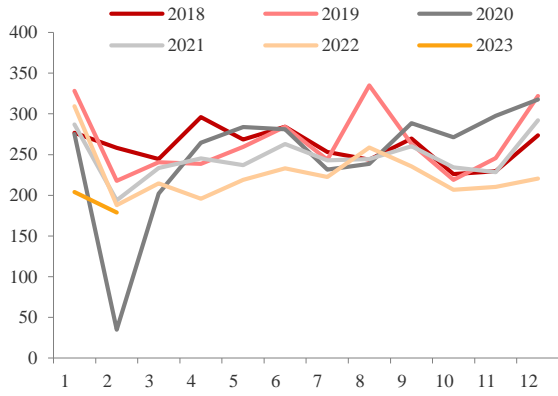

9

10

11

12

13

14 817

15				16
年度	端午节	节前高点	出现日期	
2014年	6月2日	5.04	5月16日	
2015年	6月20日	3.30	5月19日	
2016年	6月9日	3.42	5月30日	
2017年	5月30日	2.15	5月18日	
2018年	6月18日	3.43	6月1日	
2019年	6月7日	4.33	5月17日	
2020年	6月25日	2.69	6月23日	
2021年	6月14日	4.39	5月17日	
2022年	6月3日	5.24	4月28日	