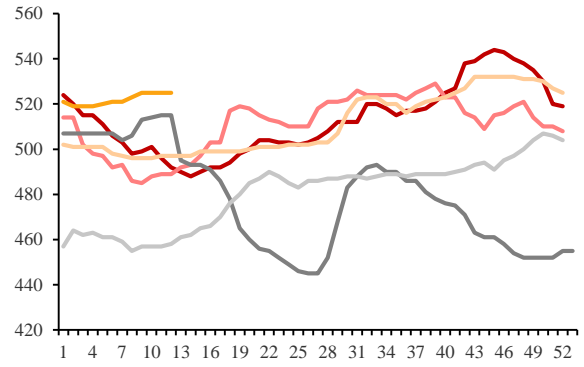

9

10

11

12

13

14 817

15				16
年度	端午节	节前高点	出现日期	
2014年	6月2日	5.04	5月16日	
2015年	6月20日	3.30	5月19日	
2016年	6月9日	3.42	5月30日	
2017年	5月30日	2.15	5月18日	
2018年	6月18日	3.43	6月1日	
2019年	6月7日	4.33	5月17日	
2020年	6月25日	2.69	6月23日	
2021年	6月14日	4.39	5月17日	
2022年	6月3日	5.24	4月28日	