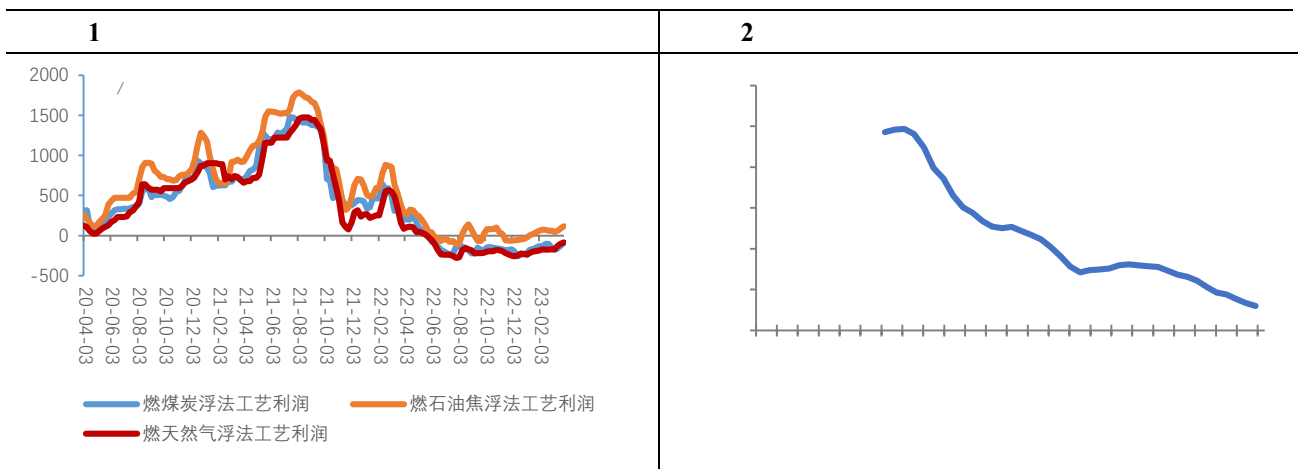

.....	1
.....	1
.....	1
.....	2
.....	2
.....	2
.....	2
.....	2
.....	3
.....	3
.....	4
.....	4
.....	5

3

0.01 1 1. 4205,3
-4,60 /,34 06,6 +0
//3

-976 -1000 4
6 4 10
09
2023 6 4 20
350
2022 4
10