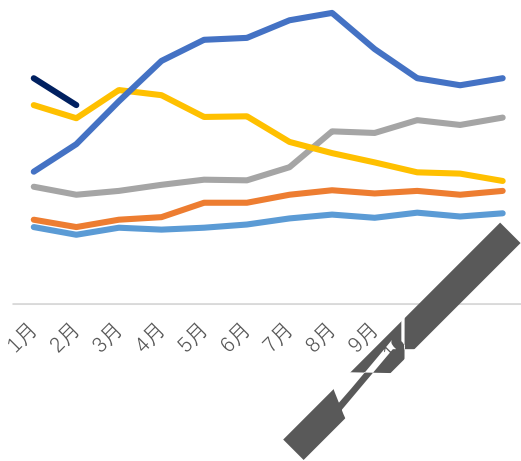

5.5% 0.5% 0.1 0.1

CPI

Wind

	Mysteel	3	3	3	22	76.6
2	76.83				0.23	
	2	3			2	3

Mysteel

			Mysteel	3	
3		32	2	28.98	
	3	26.12			
	18.14	2	15.65		18.36
2021	19.25		3		

5 ,

Wind

4	6	4AL2306-CU2306	5890
5600~5700		7700~7800	4200~4300

“ “ ” ” “ ” “ ”

/

020 22836116
020 22836104
020 22836105

020 22836117
020 22836114

1

6

510627