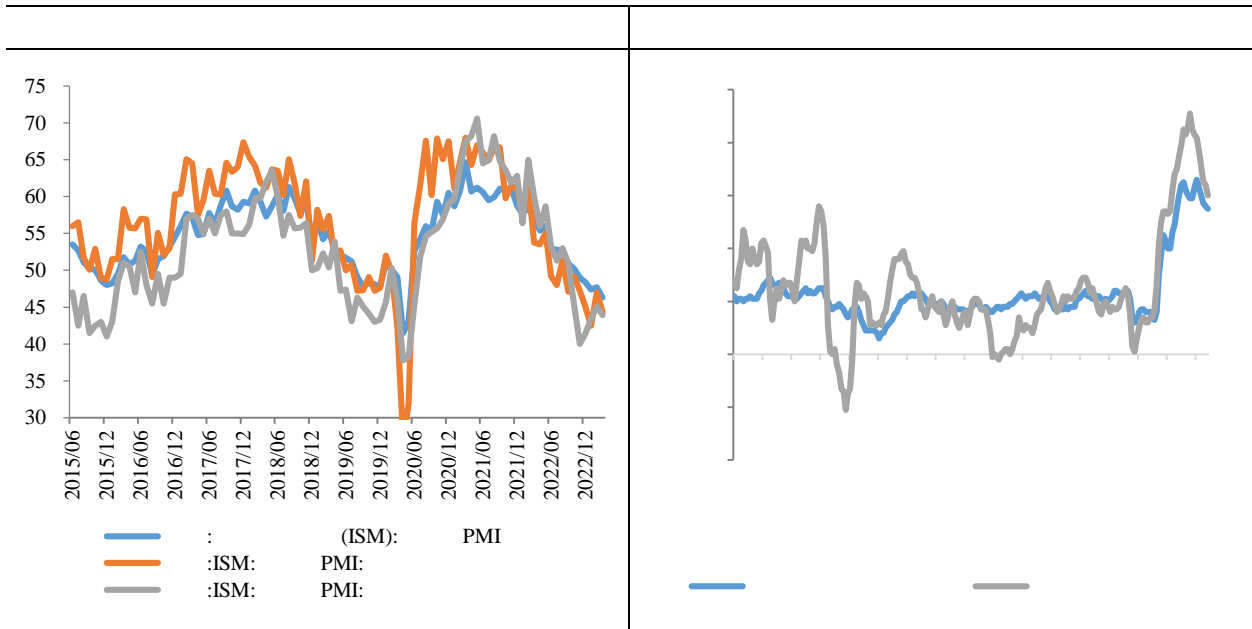

3 ISM

51.2 54.6 55.1

993.1 1000 2

3 ADP

14.5 20 3

6.9%

2 CPI 6.0% 0.4%

0.4 0.1 8 CPI

5.5% 0.5% 0.1 0.1

CPI

Wind

	Mysteel	3	3	3	22	76.6
2	76.83				0.23	
	2	3			2	3

Mysteel

			Mysteel	3	
3		32	2	28.98	
	3	26.12			
	18.14	2	15.65		18.36
2021	19.25		3		

5 ,

Wind