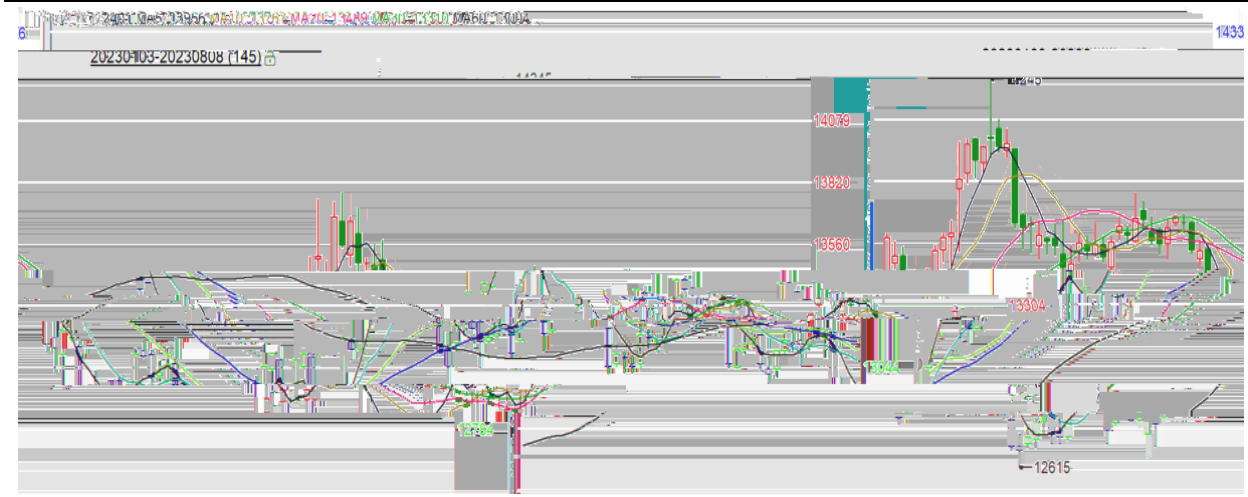

1323.90 +9.89%

48.83 +28.81%

RU

RU2401

12 31

8 8 RU2401 12860-12965 / 12900-
12950 / 12500-12550 / 13500-13550 /
1.5 1

2 RU2401

ifind