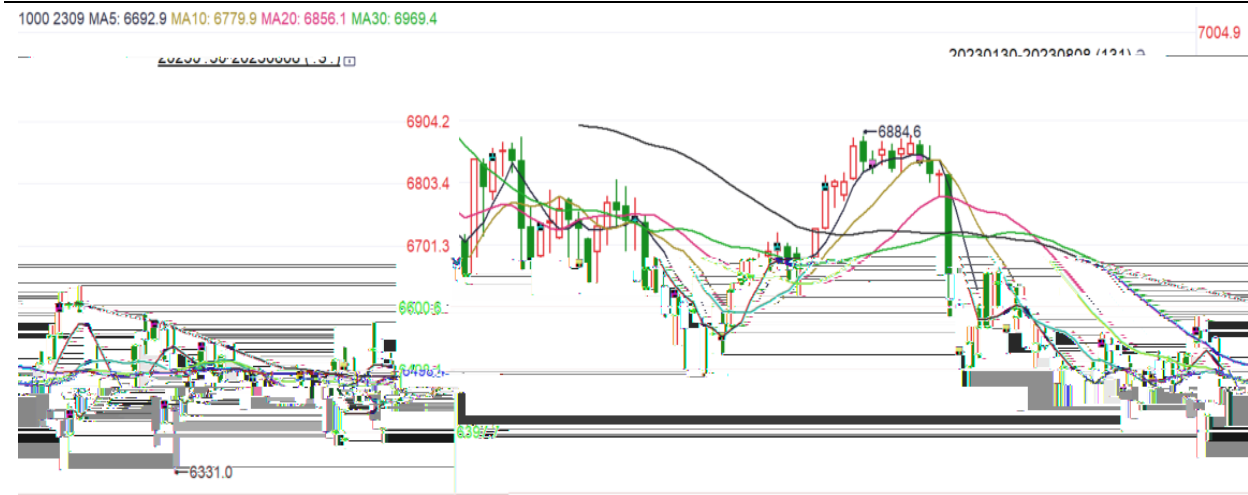

8 7 M2401 3770 / RM2401 3164
/ M2401 RM2401 606 /
615,630 505,520 795,810
1.6 1

USDA

2 2401

ifind

RU2401

2

30%

1-6

1323.90 +9.89%

48.83 +28.81%

RU

RU2401

12 31

8 8 RU2401 12860-12965 / 12900-
12950 / 12500-12550 / 13500-13550 /
1.5 1

2 RU2401

ifind

IM2309

IM2309

IM2309	2023	09	15	
IM2309	(6500	6530)		6900 6930
6240 6270	1.5	1		

2 IM2309

ifind

“ ”

“ ” “ ” “ ” “ ”

/