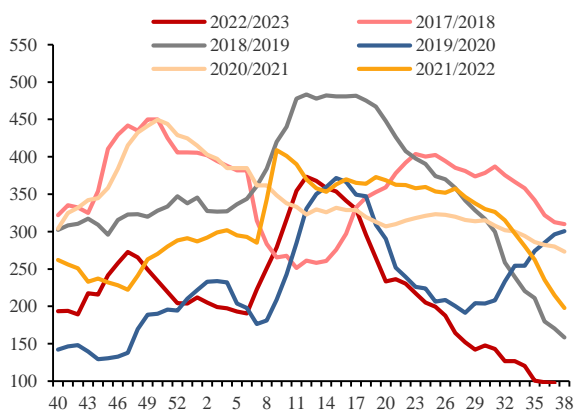

-

-

1 2401	2 2401
	

USDA

USDA

USDA EIA

9

	2014/15	2015/16	2016/17	2017/18	2018/19	2019/20	2020/21	2021/22	2022/23
	100.9	178.4	260.7	250.0	195.0	146.9	94.4	101.1	106.3
	249.8	265.0	216.0	196.0	201.0	196.0	191.0	216.0	216.0
	133.0	137.0	169.5	185.0	174.9	182.0	205.0	200.0	205.0
	63.0	64.0	74.0	83.0	86.0	85.0	88.0	85.0	85.0
	196.0	201.0	243.5	268.0	260.9	267.0	293.0	285.0	290.0
	53.8	64.0	-27.5	-72.0	-59.9	-71.0	-102.0	-69.0	-74.0
	5.3	3.2	2.5	3.5	4.5	7.6	29.6	21.9	17.0
	8.6	5.9	8.1	8.1	5.2	6.0	12.1	8.3	9.0
	9.1	8.3	5.2	4.4	0.7	3.7	8.7	11.0	5.0
	5.0	5.0	5.0	5.0	5.0	5.0	43.0	15.0	25.0
							25.0	28.0	15.0
	23.7	18.3	16.7	17.0	11.8	18.5	108.7	74.3	63.9
	178.4	260.7	250.0	195.0	146.9	94.4	101.1	106.3	96.2
	162.1	251.5	214.0	114.0	92.0	15.0	23.0	33.0	33.0
	16.3	9.2	36.0	81.0	54.9	79.4	78.1	73.3	63.2

10

11

12

13

---

14	15

---

16	17