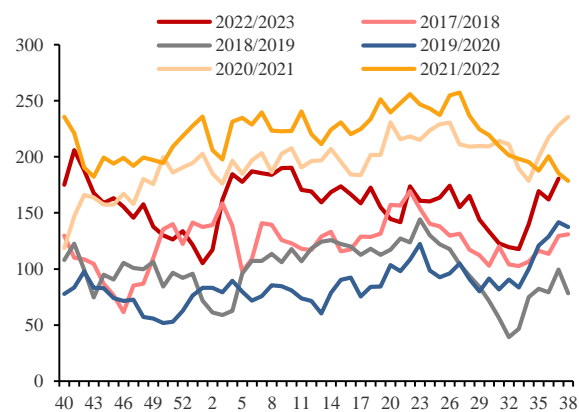

-

-

1 2401	2 2401
	

USDA

USDA

USDA EIA

9

	2014/15	2015/16	2016/17	2017/18	2018/19	2019/20	2020/21	2021/22	2022/23
	100.9	178.4	260.7	250.0	195.0	146.9	94.4	101.1	106.3
	249.8	265.0	216.0	196.0	201.0	196.0	191.0	216.0	216.0
	133.0	137.0	169.5	185.0	174.9	182.0	205.0	200.0	205.0
	63.0	64.0	74.0	83.0	86.0	85.0	88.0	85.0	85.0
	196.0	201.0	243.5	268.0	260.9	267.0	293.0	285.0	290.0
	53.8	64.0	-27.5	-72.0	-59.9	-71.0	-102.0	-69.0	-74.0
	5.3	3.2	2.5	3.5	4.5	7.6	29.6	21.9	17.0
	8.6	5.9	8.1	8.1	5.2	6.0	12.1	8.3	9.0
	9.1	8.3	5.2	4.4	0.7	3.7	8.7	11.0	5.0
	5.0	5.0	5.0	5.0	5.0	5.0	43.0	15.0	25.0
							25.0	28.0	15.0
	23.7	18.3	16.7	17.0	11.8	18.5	108.7	74.3	63.9
	178.4	260.7	250.0	195.0	146.9	94.4	101.1	106.3	96.2
	162.1	251.5	214.0	114.0	92.0	15.0	23.0	33.0	33.0
	16.3	9.2	36.0	81.0	54.9	79.4	78.1	73.3	63.2

10

11

12

13

---

14	15

---

16	17