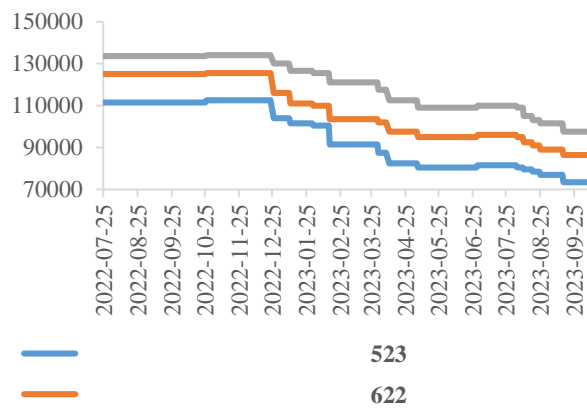

RKAB

9

33.6

17

9

8

9

9
7.84% 9
149990 171860
RKAB
15
9
33.6
17
0.25
8
0.5 50.2% 17.2% 9 PMI
(INSG) 2023 22.3
SHFE LME
9 14725 15865 6.86%
RKAB
9 33.6 17

9

Wind

Mysteel

Mysteel

Mysteel

Mysteel

Wind Mysteel

Mysteel