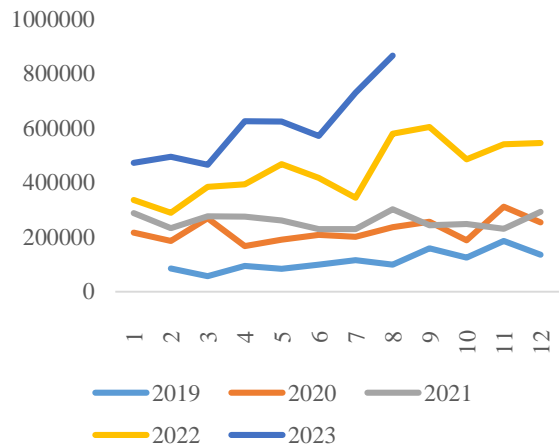

RKAB

9

33.6

17

9

8

9

9
7.84% 9
149990 171860
RKAB
15
9
33.6
17
0.25
8
0.5 50.2% 17.2% 9 PMI
(INSG) 2023 22.3
SHFE LME
9 14725 15865 6.86%
RKAB
9 33.6 17

9

Wind

Mysteel

Mysteel

Mysteel

Mysteel

Wind Mysteel

Mysteel