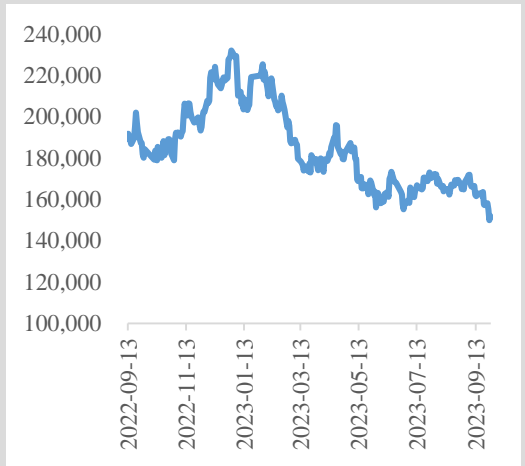

020-22836115

F3022666
Z0013612
xuky@gzf2010.com.cn

171860 9 149990
7.84% 9

RKAB
15

33.6 9 17
" 17.2%
0.25
8 50.2%
9 PMI 0.5
2023 22.3
(INSG)

SHFE LME

9
6.86%

14725 15865

RKAB

9

33.6

17

9

8

9

9
7.84% 9
149990 171860
RKAB
15
9
33.6
17
0.25
8
0.5 50.2% 17.2% 9 PMI
(INSG) 2023 22.3
SHFE LME
9 14725 15865 6.86%
RKAB
9 33.6 17