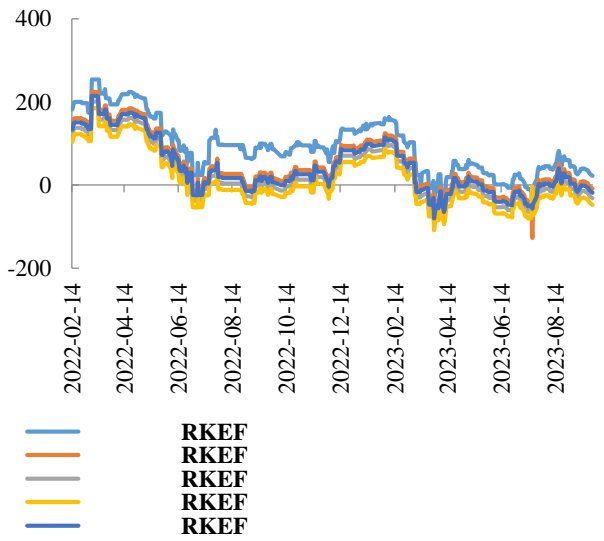

RKAB

9

33.6

17

9

8

9

9
7.84% 9
149990 171860
RKAB
15
9
33.6
17
0.25
8
0.5 50.2% 17.2% 9 PMI
(INSG) 2023 22.3
SHFE LME
9 14725 15865 6.86%
RKAB
9 33.6 17

9

Wind

Mysteel

Mysteel

Mysteel

Mysteel

Wind Mysteel

Mysteel