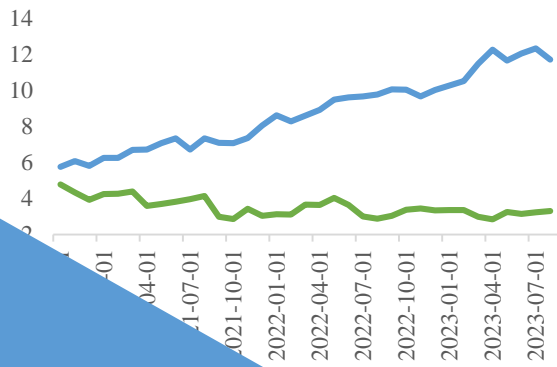

RKAB

9

33.6

17

9

8

9

9
7.84% 9
149990 171860
RKAB
15
9
33.6
17
0.25
8
0.5 50.2% 17.2% 9 PMI
(INSG) 2023 22.3
SHFE LME
9 14725 15865 6.86%
RKAB
9 33.6 17

9

Wind

Mysteel

Mysteel

Mysteel

Mysteel

Wind Mysteel

Mysteel