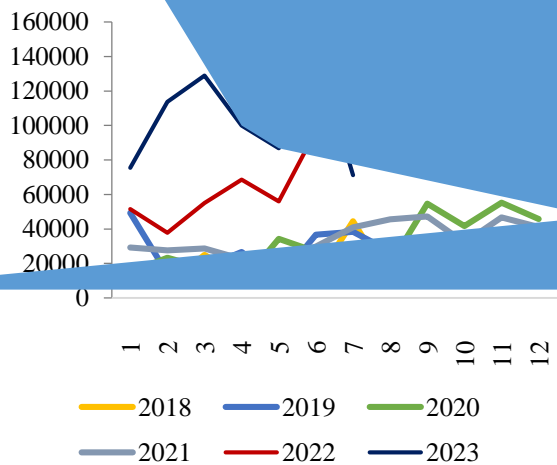

RKAB

9

33.6

17

9

8

9

9
7.84% 9
149990 171860
RKAB
15
9
33.6
17
0.25
8
0.5 50.2% 17.2% 9 PMI
(INSG) 2023 22.3
SHFE LME
9 14725 15865 6.86%
RKAB
9 33.6 17

9

Wind

Mysteel

Mysteel

Mysteel

Mysteel

Wind Mysteel

Mysteel